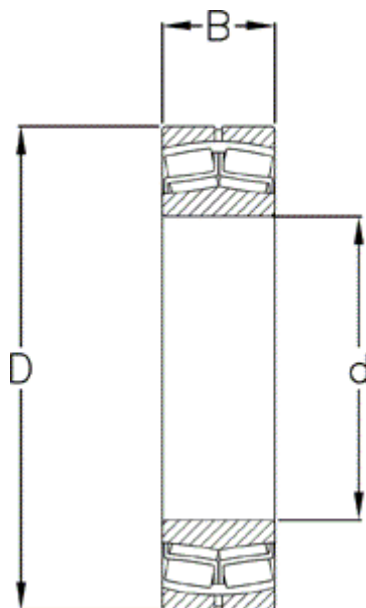

Varenummer: 571806503101

Beskrivelse: NSK Sfærisk rulleleje 22213EAE4 CM

## Mål

---

= Further measures: [Download PDF catalogue from Documents](#)

$B = 31$

$d = 65$

$D = 120$